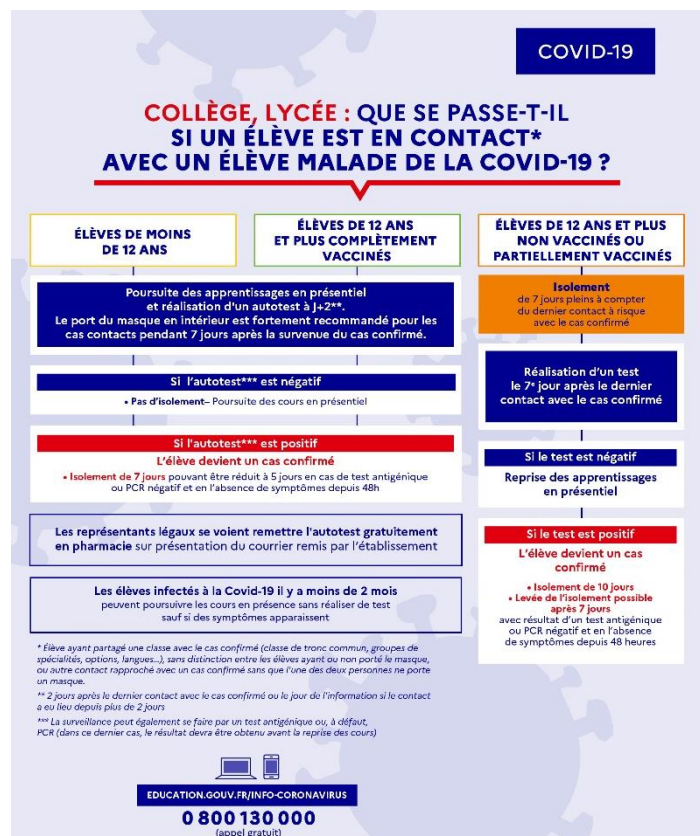

## Lettre aux parents n°10

Chers parents et élèves,

Le lundi 14 mars 2022, le protocole sanitaire passera au niveau 1 pour l'ensemble des établissements scolaires. Cela se traduit par :

- la fin des restrictions pour la pratique des activités physiques et sportives,
- les mesures relatives au lavage des mains, à l'aération et à la désinfection des surfaces sont quant à elles maintenues,
- l'obligation du port du masque en intérieur est également levée à compter du 14 mars 2022 pour tous les personnels ainsi que pour les lycéens, en cohérence avec les évolutions retenues en population générale.