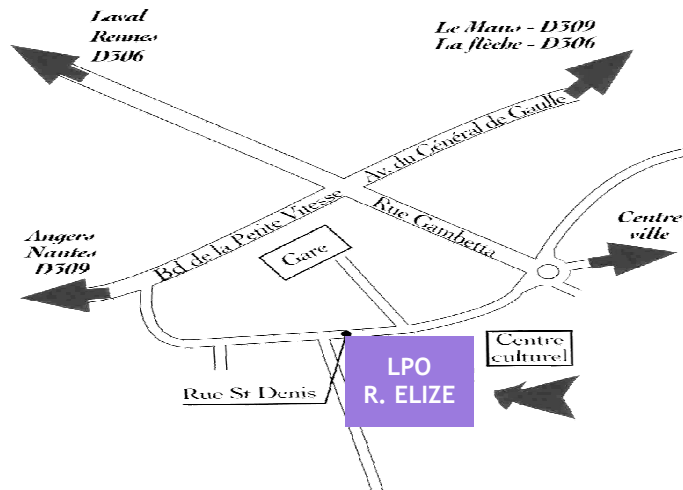

## Etudiez au lycée polyvalent Raphaël Elizé

Conditions de travail idéales

Rentrée 2017 :

- Nouveaux locaux pour les enseignements « tertiaire »
- Nouveaux internats

Pour plus d'informations, rendez-vous sur notre site internet :

<http://raphaelelize.paysdelaloire.e-lyco.fr>

- ✓ 400m de la gare SNCF
- ✓ 20 min en TER de Laval, Le Mans et Angers
- ✓ 1h en TER de Nantes et Rennes
- ✓ 1h20 en TGV de Paris

## MANAGEMENT ET GESTION

Classe de seconde générale et technologique

Enseignement technologique optionnel

Lycée polyvalent  
Raphaël Elizé

académie  
Nantes  
éducation  
nationale

26 rue Saint Denis  
72300 SABLE SUR SARTHE